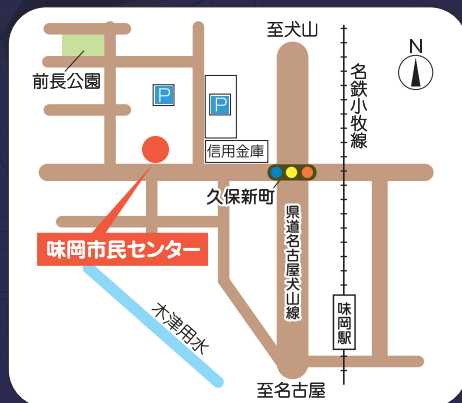

## 味岡市民センター講堂 入場無料

小牧市久保新町60 ☎0568-76-7000

- ※やむをえず、出演者、曲目等内容に変更がある場合がございますのでご了承ください。
- ※新型コロナウイルス感染拡大防止のため、席数を制限させていただきます。また、親子室の利用はできません。
- ※新型コロナウイルス感染状況により、中止の場合があります。
- ※マスクは必ず着用してください。また、体調の悪い場合は入場をご遠慮ください。
- ※出演者へのプレゼント等をご遠慮ください。
- ※入場時に検温、氏名及び連絡先のご記入のご協力をお願いします。